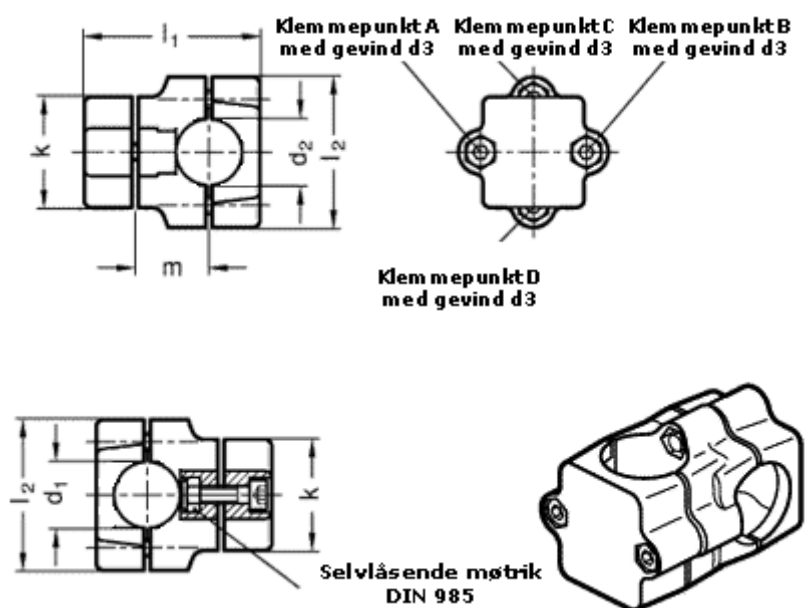

Varenummer: 20134B50B50762SW
Beskrivelse: E+G Kryds forbinder
GN134-B50-B50-76-2-SW

Mål

d1	= 50
d2	= 50
d3	= M10
k	= 76
l1	= 125.0
l2	= 98
m	= 55.0

Vippehåndtag = GN 911-M10-55 skal bestilles separat